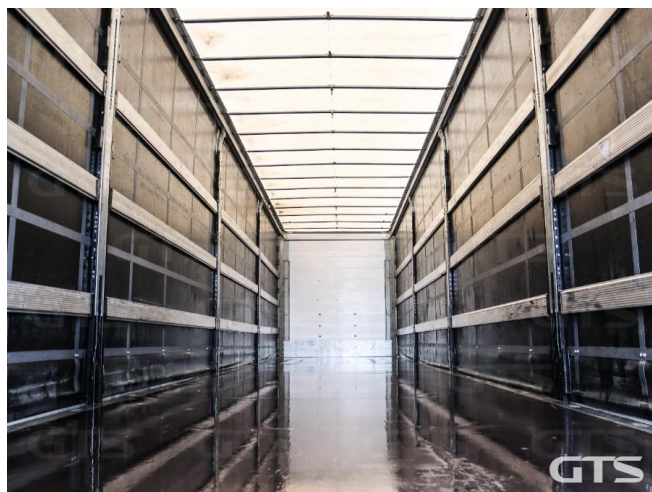

Шторный полуприцеп

Schmitz SCB 2022 г/в

Основные характеристики

Длина: 13.6

Склад: Екатеринбург

Количество осей: 3

Марка осей: Schmitz

Тормоза: Дисковые

Задний портал: Ворота

Тип: Шторный

Сдвижная крыша

Сдвижные бока

Паллетный ящик

Инструментальный ящик

Подъемная ось

Без пробега по РФ

Грузоподъемность, кг: 32 308

Оси: Schmitz

Тип тормозов: Дисковые

Подвеска: Полурессорная

Обрешетка: Алюминий

Дополнительная информация

Шторный полуприцеп Schmitz SCB 2022 г/в

Оригинал ПТС